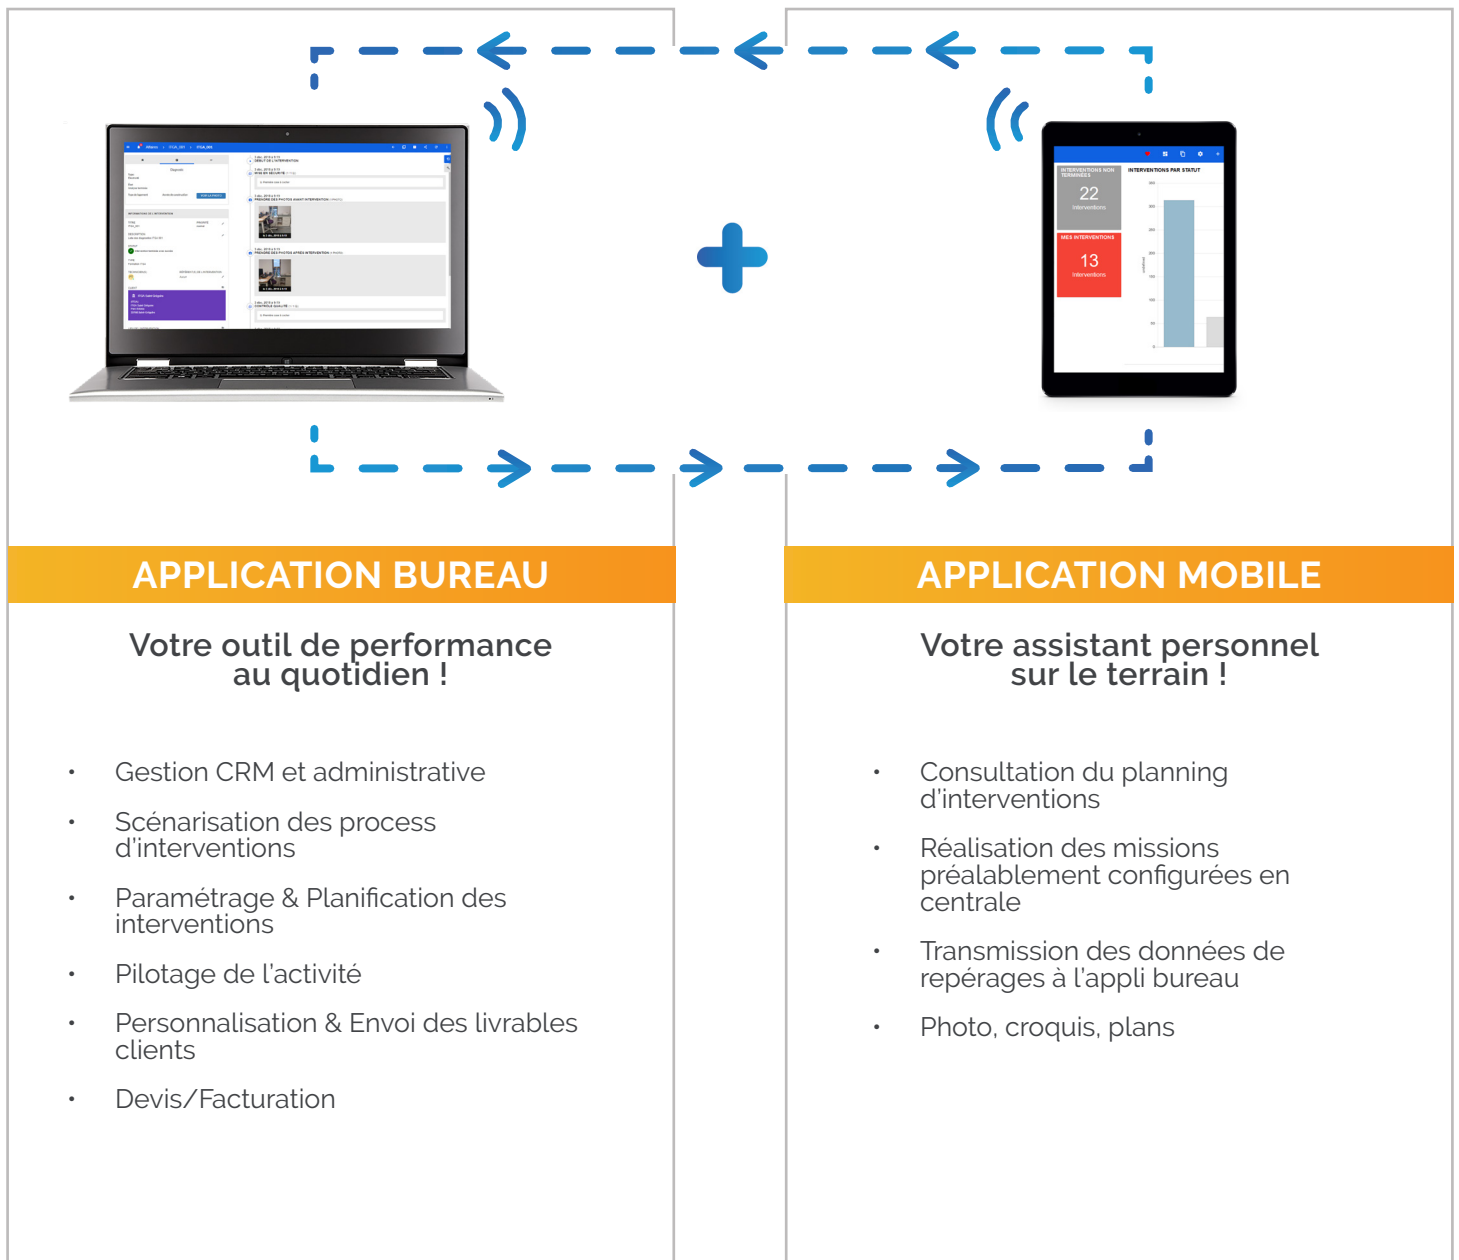

ACTIVEZ LE DIAG POWER !

AU
BUREAU

SUR LE
TERRAIN

DIAG
INBOX

DiagINBOX, LA SOLUTION DIGITALE
LA PLUS PUISSANTE DU MARCHÉ AU SERVICE
DES DIAGNOSTIQUEURS IMMOBILIERS

www.diaginbox.fr

TRANSFORMEZ VOTRE MODÈLE D'ENTREPRISE GRÂCE À UN ÉCOSYSTÈME 100% DIGITAL

DIAG
INBOX

DiagINBOX est une **solution digitale** avec **2 applications connectées** pour gérer les aspects organisationnels et terrain en temps réel !

DiagINBOX n'est pas seulement un **outil métier**, c'est la solution qui vous permet d'**augmenter votre performance** économique et de faire **évoluer votre modèle** d'entreprise.

DiagINBOX est la solution du marché répondant aux **exigences réglementaires** en **réinventant votre façon de travailler**.

Soyez **au coeur de l'innovation** dans votre filière Diag !

AVEC DIAGINBOX, VOTRE ÉCOSYSTÈME DE TRAVAIL DEVIENT 100% DIGITAL !